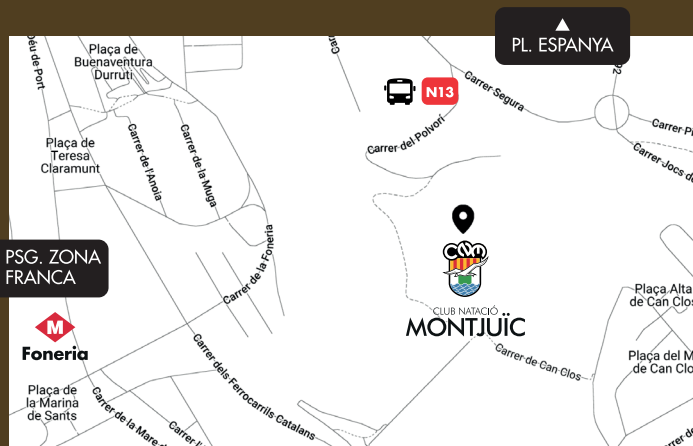

CLUB NATACIÓ  
**MONTJUÏC**

**NEXT LEVEL**

Ciutat Esportiva Club Natació Montjuïc  
Carrer del Segura, 36, 08038 Barcelona

Del 29 de juny al 31 de juliol de 2026

CLUB NATACIÓ

**MONTJUÏC**

**NEXT LEVEL**

**Babolat**