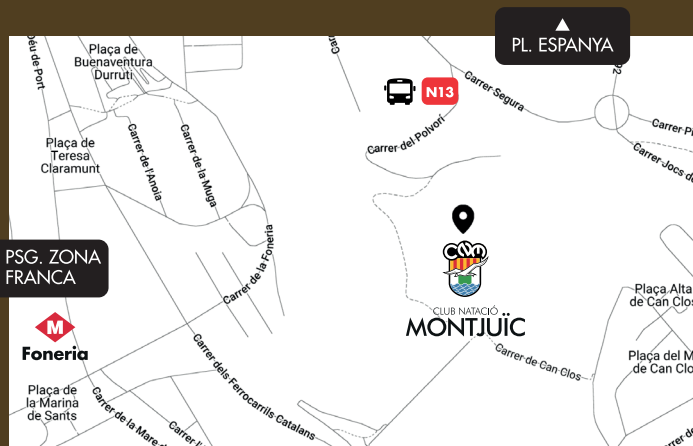

Inscriu-te ara escanejant el codi!

Per a més informació escriu-nos als mails de contacte info@nextleveltennis.es o gessoci@cnmontjuic.cat

CLUB NATACIÓ
MONTJUÏC

NEXT LEVEL

Ciutat Esportiva Club Natació Montjuïc
Carrer del Segura, 36, 08038 Barcelona