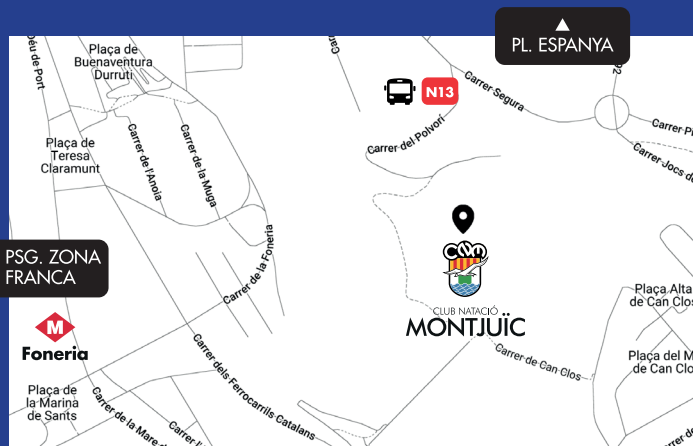

CLUB NATACIÓ
MONTJUÏC

NEXT LEVEL

Ciutat Esportiva Club Natació Montjuïc
Carrer del Segura, 36, 08038 Barcelona

Millora la teva tècnica i viu
uns dies de pàdel al CN Montjuïc
T'ho perdràs? Apunta-t'hi ara!