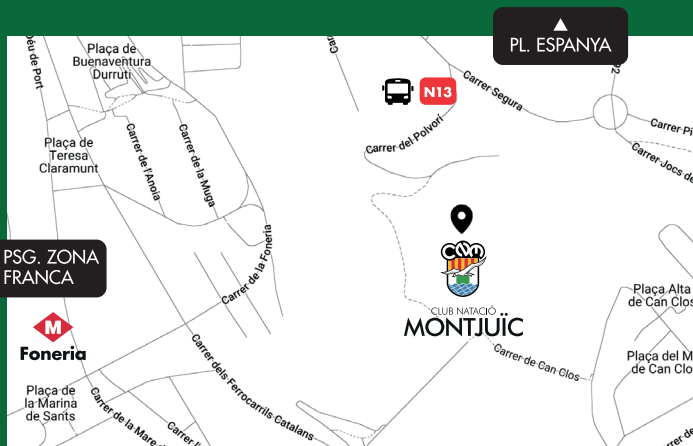

CLUB NATACIÓ  
**MONTJUÏC**

**NEXT LEVEL**

Ciutat Esportiva Club Natació Montjuïc  
Carrer del Segura, 36, 08038 Barcelona